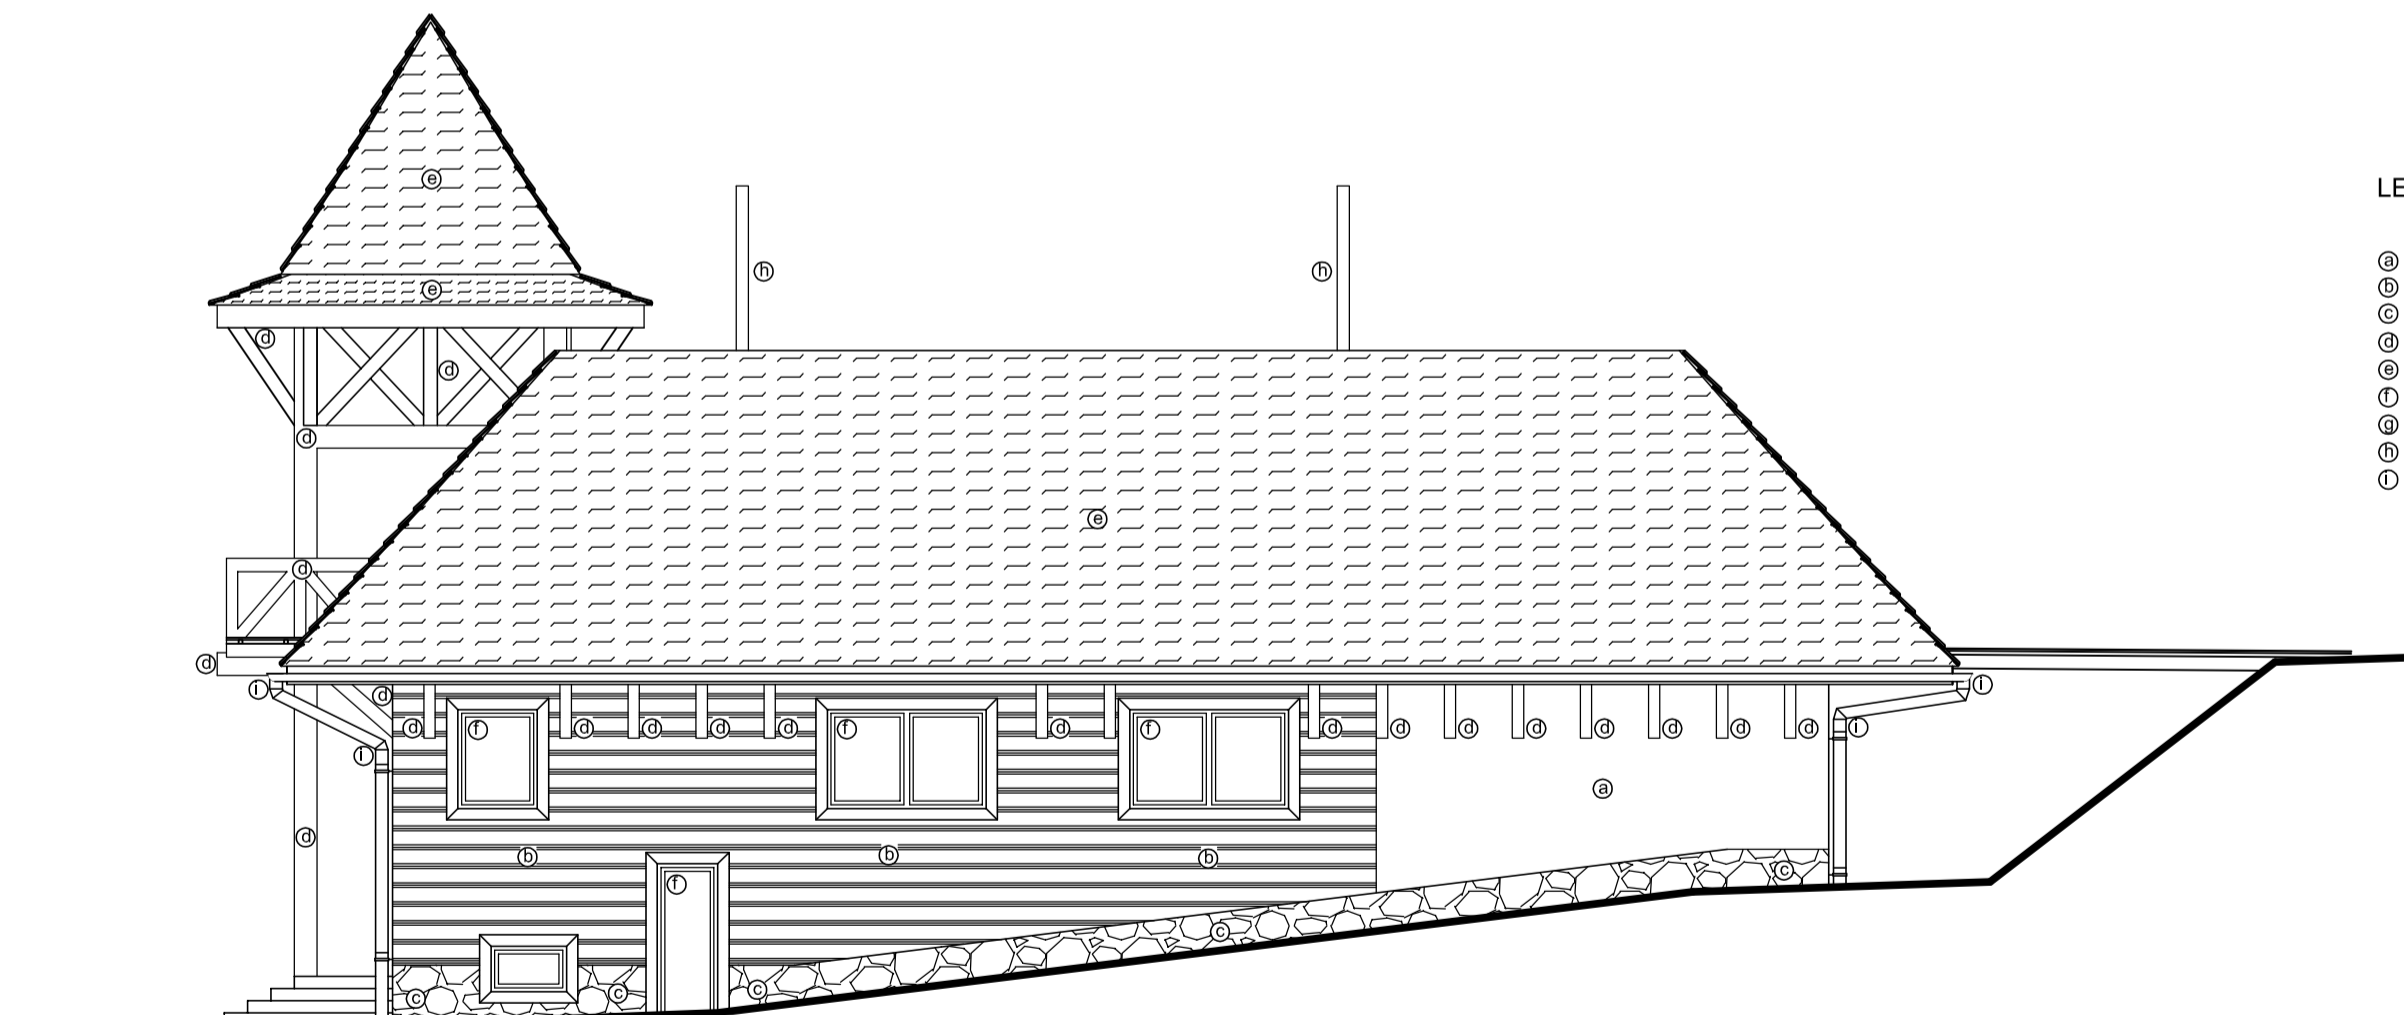

Pohľad Čelný Východný

Pohľad Bočný Severný

#### LEGENDA HMOT

- ⊙ ZÁKLADNÁ PLOCHA - OMIETKA HRUBÁ - FARBA BIELA
- ⊙ OBKLAD DREVENÝ hr. 30 mm - ODTIEŇ ZLATÝ DUB
- ⊙ OBKLAD KAMENNÝ hr. 30 mm - PRIRODNÁ
- ⊙ TESÁRSKE KONŠTRUKCIE - DUB SVETLÝ
- ⊙ STREŠNÁ KONŠTRUKCIA - KRYTINA ASFALTOVÝ ŠINDEL BOBROVKA - FARBA BRIDLICOVÁ - IKO VICTORIAN 31
- ⊙ STOLÁRSKE VÝROBKY - VÝPLNE OTVOROV - PROFILOVANÝ PVC PROFIL 5 KOMOROV ODTIEŇ ZLATÝ DUB
- ⊙ KOMÍNOVÉ TELESO - NEREZ
- ⊙ ZÁMOČNÍCKE VÝROBKY NÁTER POLYURETANOVOU FARBOU ODTIEŇ ŠEDOČIERNY RAL7016
- ⊙ KLAMPIARSKÉ KONŠTRUKCIE DAŽDOVÉ ZVODY, OPLECHOVANIE OKIEN, NA STRECHE ( ÚŽĽABIA, OPLECHOVANIE KOMÍNA) - PLECH AL. LAKOVANÝ hr. 0,63 - FARBA ŠEDOČIERNA RAL 7016

sada	1	2	3	4	5	6
Autori:	ing. arch. Ľubomír Sakala					
Zodp. projektant:	ing. Juraj Sakala					
Časť:	D - ASR	Objekt:	SO. 01 Vlastný objekt	Stupeň:	DR	
Stavba:	KAMIENKA - ZMENA DOKONČENEJ STAVBY SUP. Č. 236 - RESTAURÁCIA DUBNE - NA AMFITEÁTER			Dátum:	November 2012	
Obsah:	Pohľady - Čelný Východný, Bočný Severný			Nový stav	Č. výkr.:	12